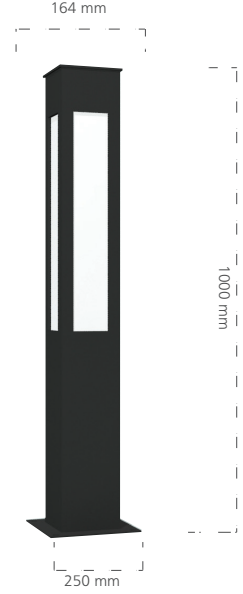

Çimen Armatürleri

Grass Luminaires

Milas

Vago

Kullanım Alanları

Fields of Application

LED Armatürlere ait büyüklükler Product Details

Ürün Kodu Code No	Tip Type	Güç Power (W)	Renk Sıcaklığı Color Temperature (K)	Lamba Tipi Lamp Type	Işık Akısı Luminous Flux (lm)	Etkinlik Faktörü Efficacy (lm/W)	Koruma Sınıfı Protection Class	Ağırlık Weight (kg)	Hacim Volume (m³)	Koli Adedi Pcs/Pack	Ral Kodu Ral Code
5616 3260	Ovni LED	10	3000	LED	252.5	21.4	IP 44	8.5	0.0600	4	9803
5615 4721	Milet LED	20	4000	LED	600	30	IP 65	18	0.03402	1	9005
5616 3220	Corona LED	6	3000	LED	279.5	37.8	IP 54	2.5	0.0600	1	7024
5732 7080	Grassled	3	4000	LED	150	50	IP 65	10.5	0.02753	18	9006
5718 1550	Vago LED	20	4000	LED	600	30	IP 54	12	0.022831	1	9005
5718 1710	Milas LED	20	4000	LED	600	30	IP 54	12	0.033048	1	9005