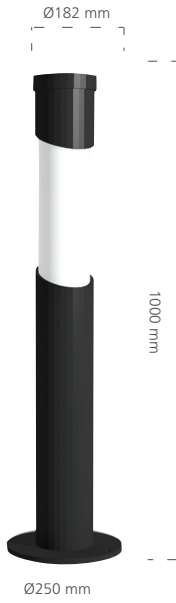

Çimen Armatürleri

Grass Luminaires

Corono

Ovni

Milas

Milet

Vago

Grassled

Kullanım Alanları

Fields of Application

LED Armatürlere ait büyüklükler Product Details

Ürün Kodu Code No	Tip Type	Güç Power (W)	Renk Sıcaklığı Color Temperature (K)	Lamba Tipi Lamp Type	Işık Akısı Luminous Flux (lm)	Etkinlik Faktörü Efficacy (lm/W)	Koruma Sınıfı Protection Class	Ağırlık Weight (kg)	Hacim Volume (m³)	Koli Adedi Pcs/Pack	Ral Kodu Ral Code
5616 3260	Ovni LED	10	3000	LED	252.5	21.4	IP 44	8.5	0.0600	4	9803
5615 4721	Milet LED	20	4000	LED	600	30	IP 65	18	0.03402	1	9005
5616 3220	Corona LED	6	3000	LED	279.5	37.8	IP 54	2.5	0.0600	1	7024
5732 7080	Grassled	3	4000	LED	150	50	IP 65	10.5	0.02753	18	9006
5718 1550	Vago LED	20	4000	LED	600	30	IP 54	12	0.022831	1	9005
5718 1710	Milas LED	20	4000	LED	600	30	IP 54	12	0.033048	1	9005