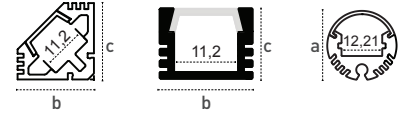

Teknik Çizim Technical Drawing

İç Mekan LED Bar Sürücüleri Indoor LED Bar Drivers

Ürün Kodu Code No	Tip Type
5918 2611	60W 24V 2,5 A
5918 2620	120W 24V 5A
5918 2630	200W 24V 8,3A
5918 2640	360W 24V 15A

Armatürlere ait büyüklükler Product Details

Ürün Kodu Code No	Güç Power (W)	LED Adedi LED Number (LED/m)	Gerilim Voltage (Vdc)	Renk Sıcaklığı Colour Temp. (K)	Boyutlar Dimensions (mm) a b c	Koli Adedi Pcs/Pack
5618 1114	19	60	24	3000-4000-6500	1000x20.5x14.5	1
5618 3114	19	60	24	3000-4000-6500	1000x27x17	1
5618 2114	19	60	24	3000-4000-6500	1000x21.5x12	1
5618 1314	29	120	24	3000-4000-6500	1000x20.5x14.5	1
5618 3314	29	120	24	3000-4000-6500	1000x27x17	1
5618 2314	29	120	24	3000-4000-6500	1000x21.5x12	1