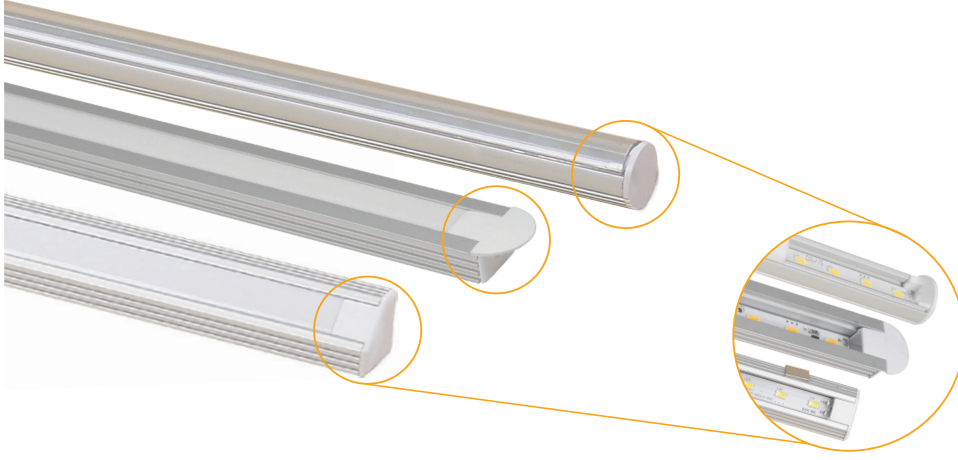

İç Mekan LED Bar Serisi Indoor LED Bar Series

Gövde Body	Alüminyum profil Aluminium profile	Giriş Gerilimi Input Voltage (V)	24	Frekans Frequency (Hz)	50
LED	Mid power LED	Renk sel ger. ind. Colour Ren. In. (CRI)	>80	IP Koruma IP Protection	IP20
Optik Kapak Diffuser	Yüksek ışık geçirgenliğe sahip opal PMMA PC opal glass with high light transmission	Güç Faktörü Power Fac. (cos φ)	>0.95	RAL Kodu RAL Code	7035
Sürücü Driver	Sabit gerilim sürücü Constant voltage driver	Opsiyonlar Options	İstenilen renk sıcaklığına (CCT) LED uygulaması. Kırmızı, yeşil, mavi ve amber renk seçenekleri. LED application according to desired correlated colour temperature (CCT). Red, green, blue and amber color applications.		

Difüzör Opsiyonları Product Details

Ürün Kodu Code No	Tip Type
4301 662	100 cm Buzlu Bombeli/Frosted Curved (Sıva Üstü için/For Surface Mounted)
4301 652	100 cm Şeffaf Bombeli/Clear Curved (Sıva Üstü için/For Surface Mounted)
4301 642	100 cm Opal Bombeli/Opal Curved (Sıva Üstü için/For Surface Mounted)
4301 692	100 cm Buzlu Düz/Frosted (Sıva Altı Recessed/Köşe Corner)
4301 682	100 cm Şeffaf Düz/Clear Smooth (Sıva Altı Recessed/Köşe Corner)
4301 672	100 cm Opal Düz/Clear Smooth (Sıva Altı Recessed/Köşe Corner)