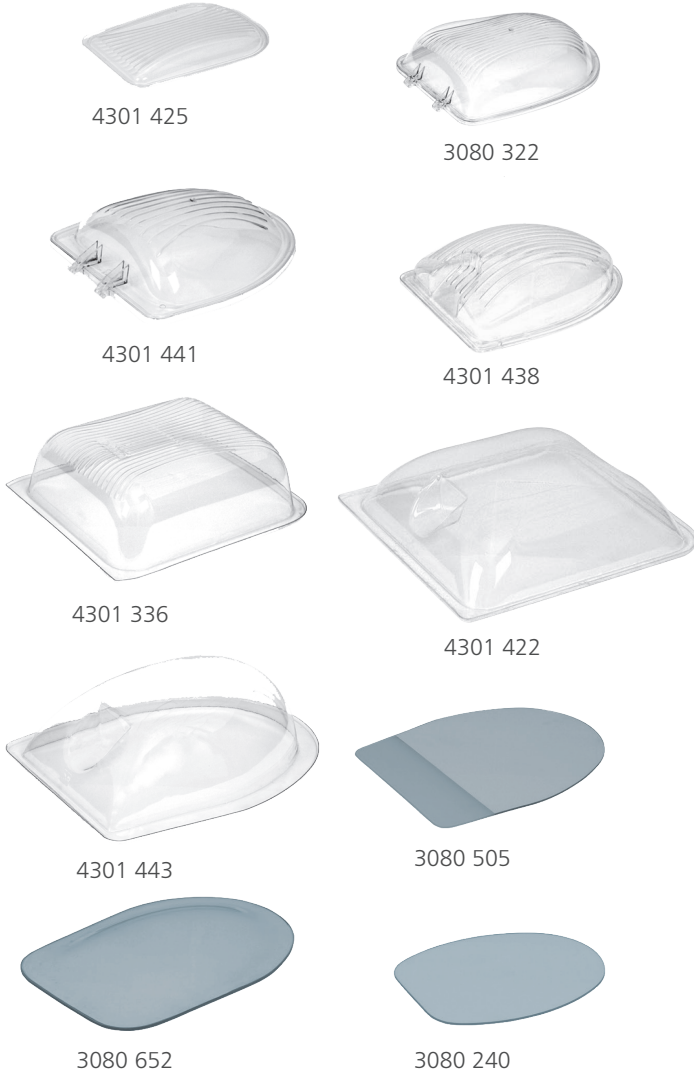

Aksesuarlar Accessories

Armatürlere ait büyüklükler Product Details

Ürün Kodu Code No	Tip Type	Boyutlar Dimensions (mm) a b c	Ağırlık Weight (kg)
3080 322	Porto sokak armatürü camı. Porto diffuser	303x244x72	0.25
3080 322	Rimini sokak armatürü camı. Rimini diffuser	303x244x72	0.25
4301 421	Parma sokak armatürü camı. Parma diffuser	285x270x83	0.20
4301 422	Como sokak armatürü camı. Como diffuser	428x340x112	0.27
4301 441	Burgaz sokak armatürü camı. Burgaz diffuser	330x294x66	0.25
4301 443	Corfu sokak armatürü camı. Corfu diffuser	445x358x146	0.26
4301 425	Viena sokak armatürü camı. Viena diffuser	290x194x20	0.11
4301 438	İbiza sokak armatürü camı. Ibiza diffuser	272x220x80	0.13
4301 436	Kiev sokak armatürü camı. Kiev diffuser	340x307x105	0.19
3080 505	Varna sokak armatürü camı. Varna diffuser	438x350x4	1.25
3080 239	Riga sokak armatürü camı. Riga diffuser	248x205x4	0.41
3080 240	Sofia sokak armatürü camı. Sofia diffuser	295x245x4	0.57
3080 652	Lyon sokak armatürü camı. Lyon diffuser	355x245x35	0.92