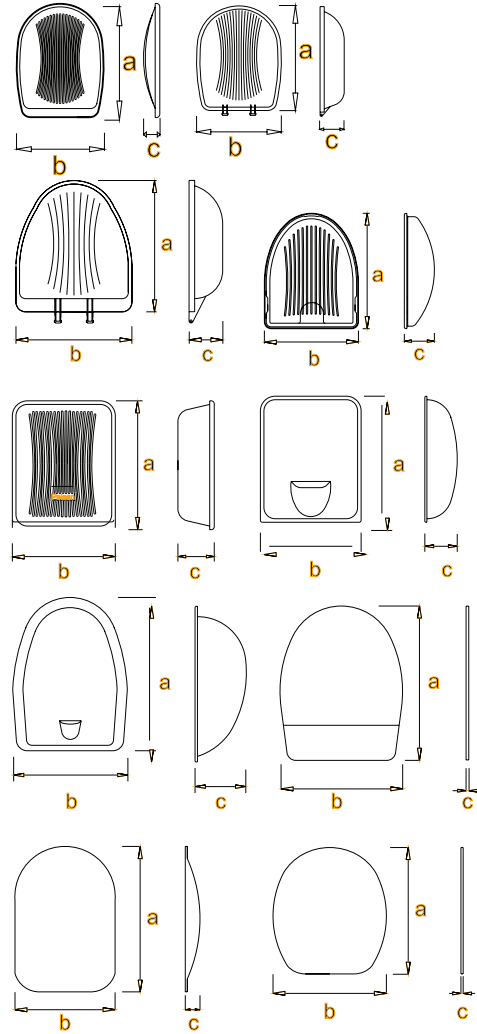

Aksesuarlar Accessories

Armatürlere ait büyüklükler Product Details

Ürün Kodu Code No	Tip Type	Boyutlar Dimensions (mm) a b c	Ağırlık Weight (kg)
3080 322	Porto sokak armatürü camı. Porto diffuser	303x244x72	0.25
3080 322	Rimini sokak armatürü camı. Rimini diffuser	303x244x72	0.25
4301 421	Parma sokak armatürü camı. Parma diffuser	285x270x83	0.20
4301 422	Como sokak armatürü camı. Como diffuser	428x340x112	0.27
4301 441	Burgaz sokak armatürü camı. Burgaz diffuser	330x294x66	0.25
4301 443	Corfu sokak armatürü camı. Corfu diffuser	445x358x146	0.26
4301 425	Viena sokak armatürü camı. Viena diffuser	290x194x20	0.11
4301 438	İbiza sokak armatürü camı. Ibiza diffuser	272x220x80	0.13
4301 436	Kiev sokak armatürü camı. Kiev diffuser	340x307x105	0.19
3080 505	Varna sokak armatürü camı. Varna diffuser	438x350x4	1.25
3080 239	Riga sokak armatürü camı. Riga diffuser	248x205x4	0.41
3080 240	Sofia sokak armatürü camı. Sofia diffuser	295x245x4	0.57
3080 652	Lyon sokak armatürü camı. Lyon diffuser	355x245x35	0.92